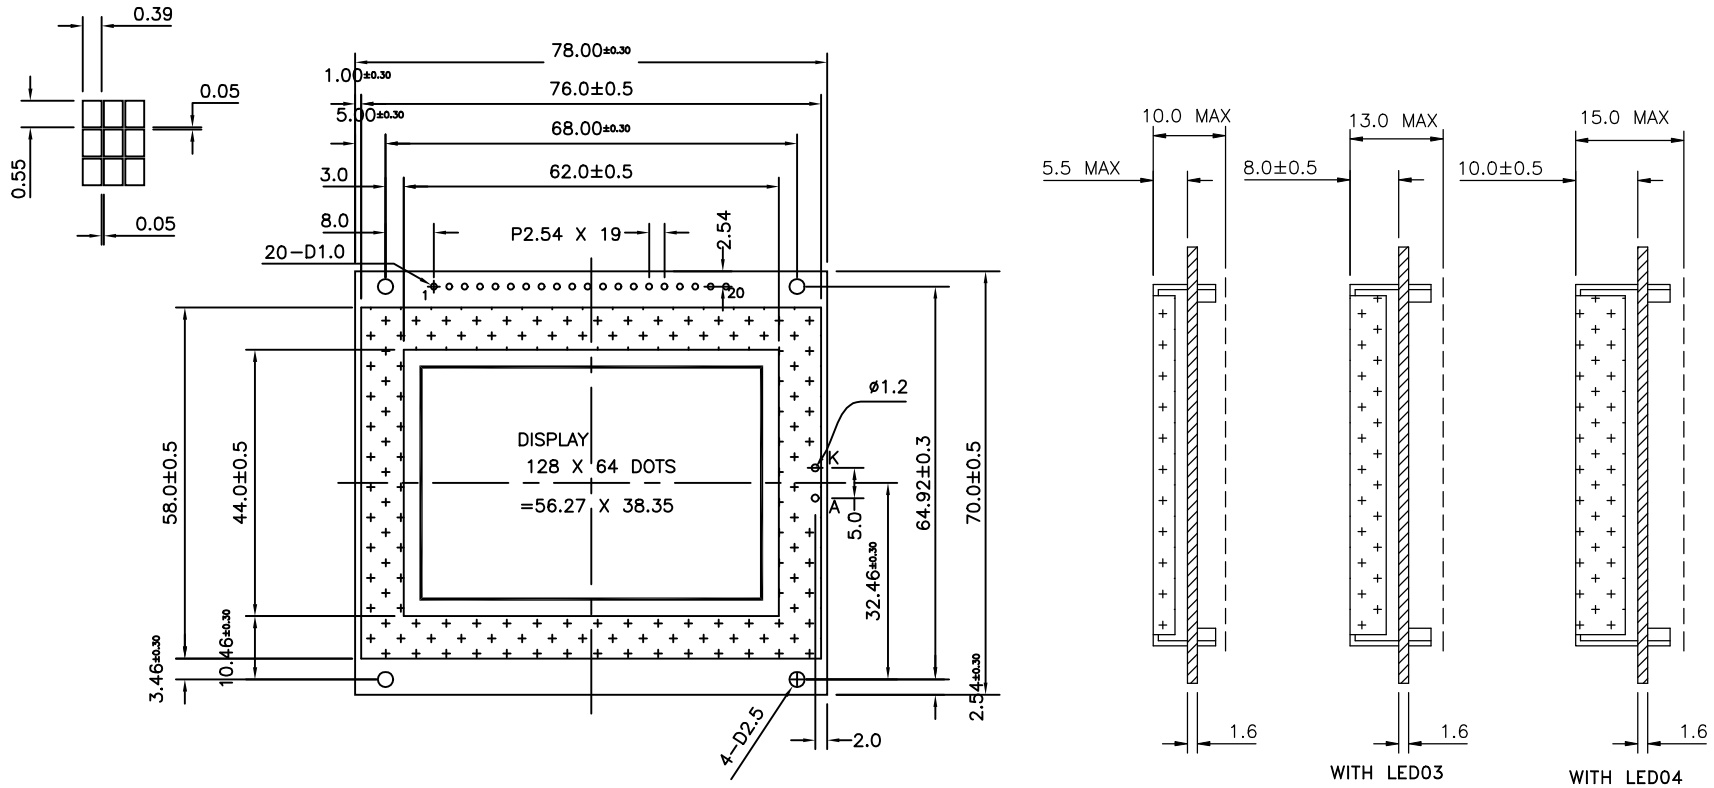

VPG12864T-XX

128 X 64 DOTS

| | | | | | | | | | | | | | | | | | | | |
|----|-----|-----|-----------|-----|-----|-----|-----|------|-----|-----|-----|-----|-----|-----|-----|-----|----|--------|--------|
| 1 | 2 | 3 | 4 | 5 | 6 | 7 | 8 | 9 | 10 | 11 | 12 | 13 | 14 | 15 | 16 | 17 | 18 | 19 | 20 |
| FG | VSS | VDD | VDDP/Port | /WR | /RD | /CE | C/D | /RST | DB0 | DB1 | DB2 | DB3 | DB4 | DB5 | DB6 | DB7 | FS | LED(-) | LED(+) |