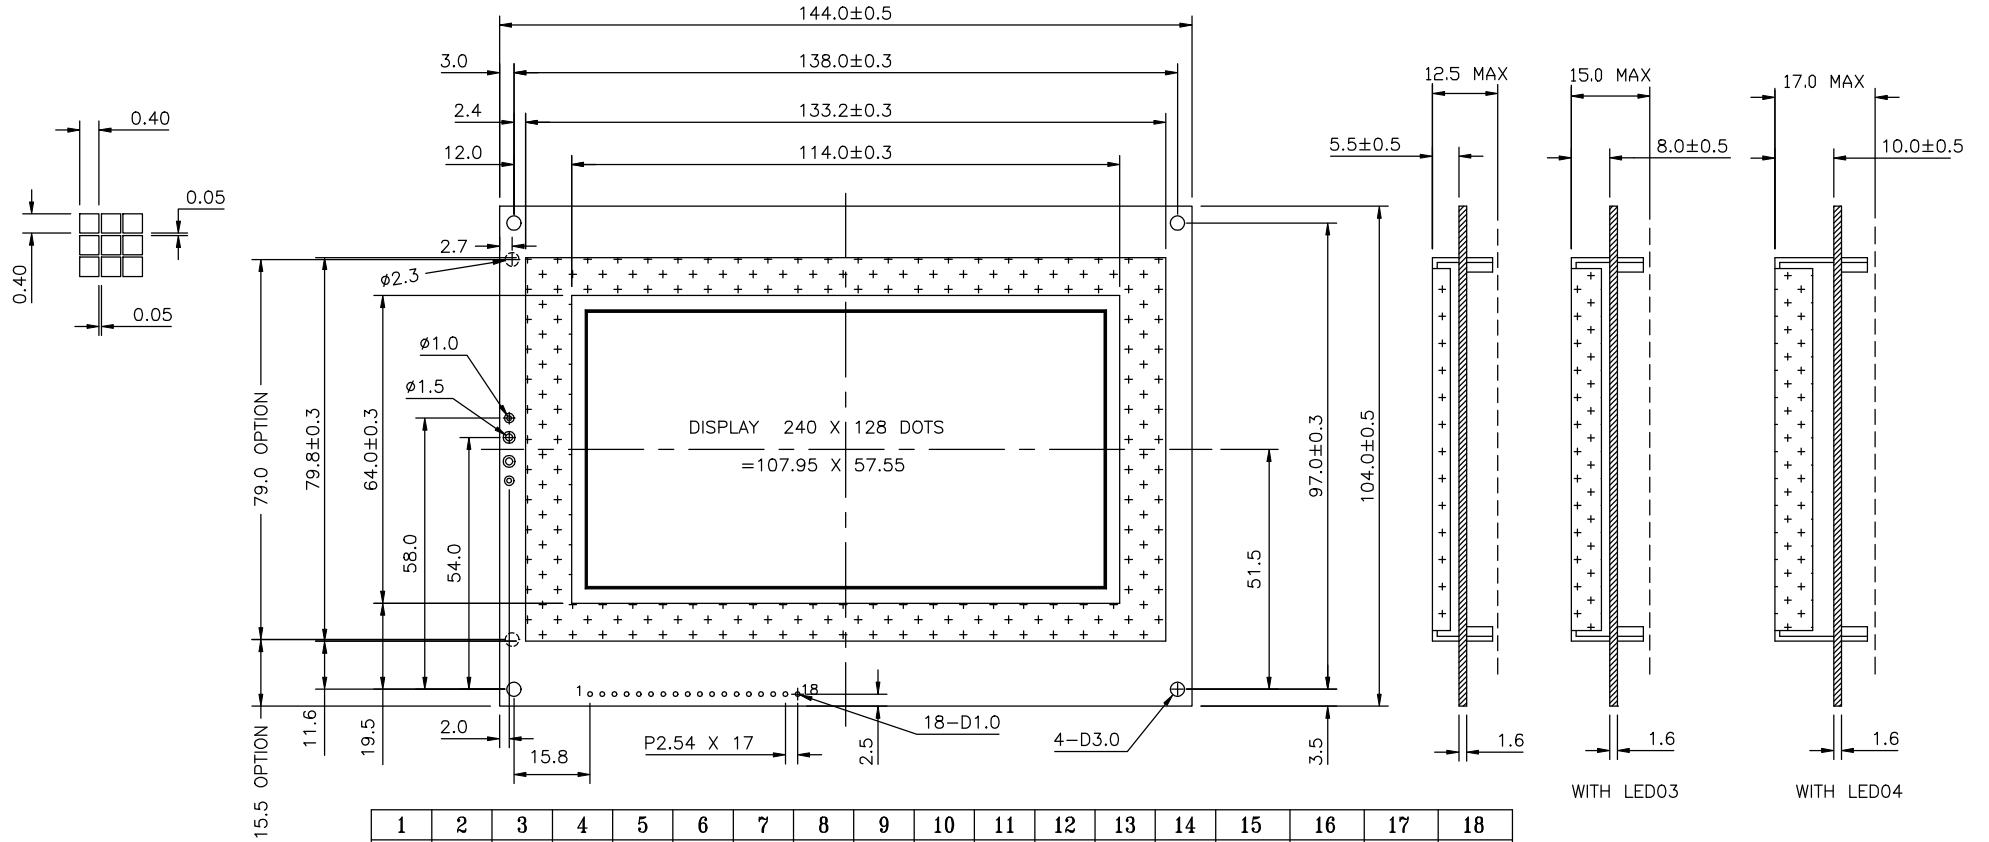

MGL(S)-240128

240 X 128 DOTS

1	2	3	4	5	6	7	8	9	10	11	12	13	14	15	16	17	18
VSS	VDD	V0	RS	R/W	E	DB0	DB1	DB2	DB3	DB4	DB5	DB6	DB7	/CS	/RST	LED+	LED-

* HD61830 OR EQUIVALENT