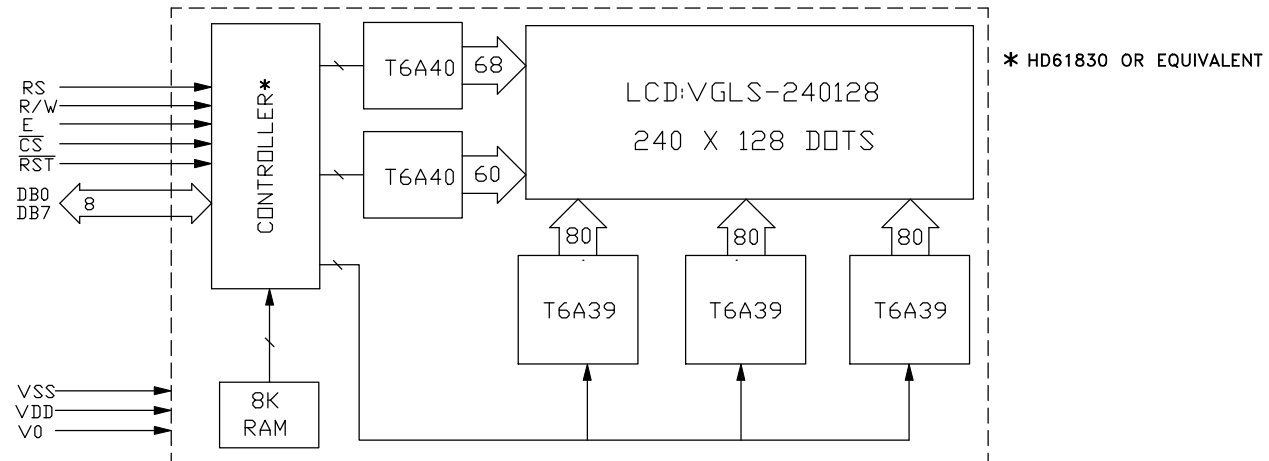

MGL(S)-240128

240 X 128 DOTS

1	2	3	4	5	6	7	8	9	10	11	12	13	14	15	16	17	18
VSS	VDD	V0	RS	R/W	E	DB0	DB1	DB2	DB3	DB4	DB5	DB6	DB7	/CS	/RST	LED+	LED-

* HD61830 OR EQUIVALENT