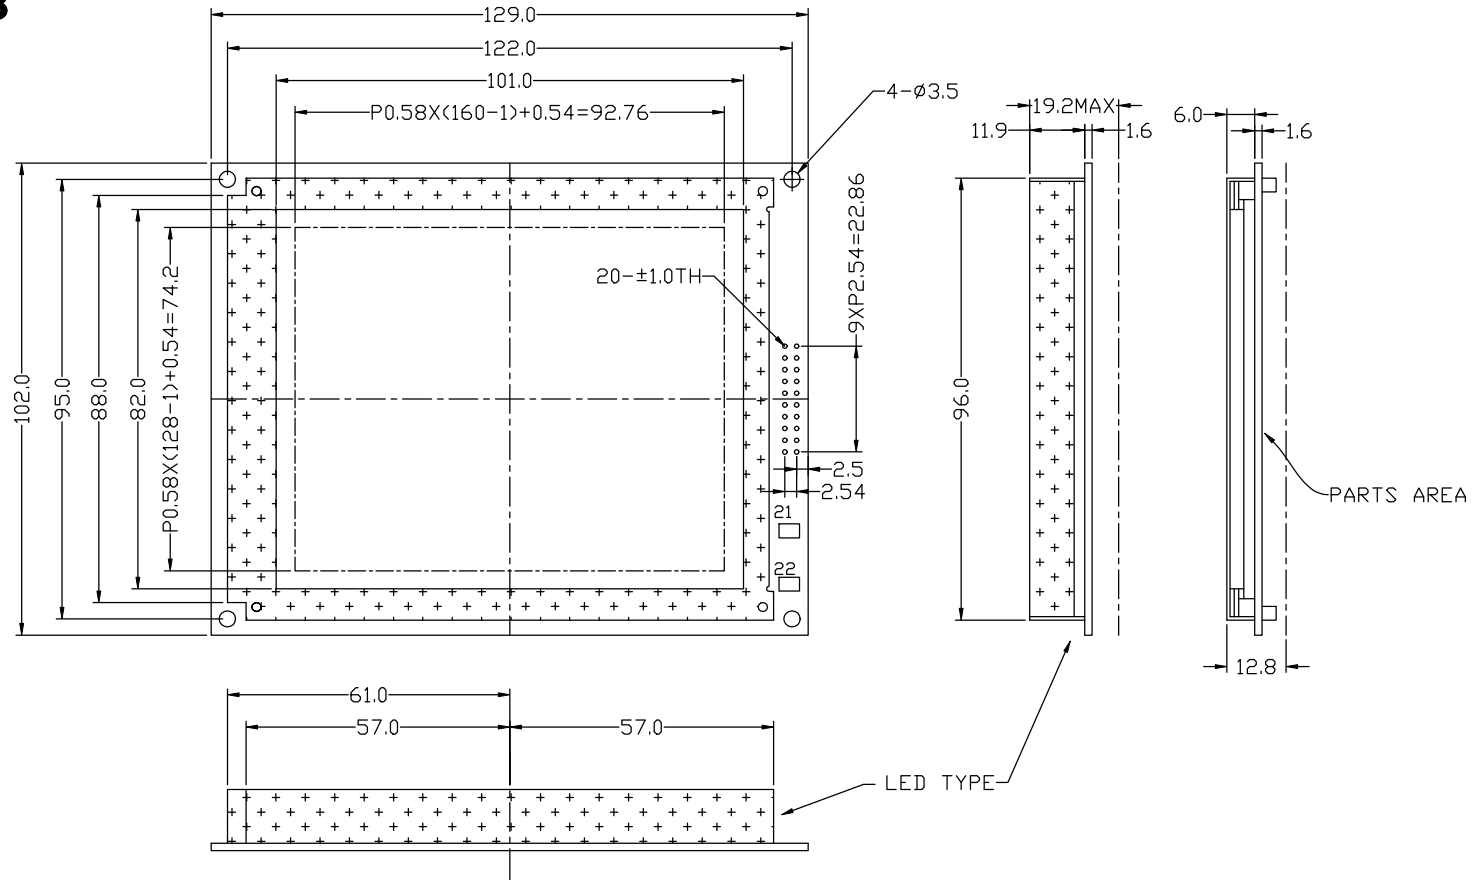

MGL(S)-160128

160 X 128 DOTS

1	2	3	4	5	6	7	8	9	10	11	12	13	14	15	16	17	18	19	20	21	22
FG	VSS	VCC	VADJ	VEE	WR	RD	CE	C/D	HALT	RESET	D0	D1	D2	D3	D4	D5	D6	D7	NC	LED+	LED+