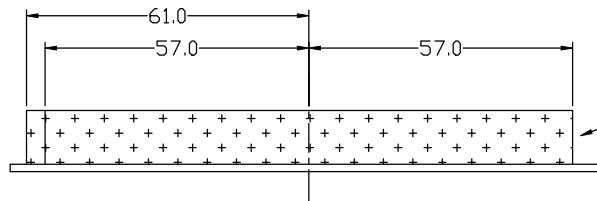

MGL(S)-160128

160 X 128 DOTS

1	2	3	4	5	6	7	8	9	10	11	12	13	14	15	16	17	18	19	20	21	22
FG	VSS	VCC	VADJ	VEE	WR	RD	CE	C/D	HALT	RESET	D0	D1	D2	D3	D4	D5	D6	D7	NC	LED+	LED+